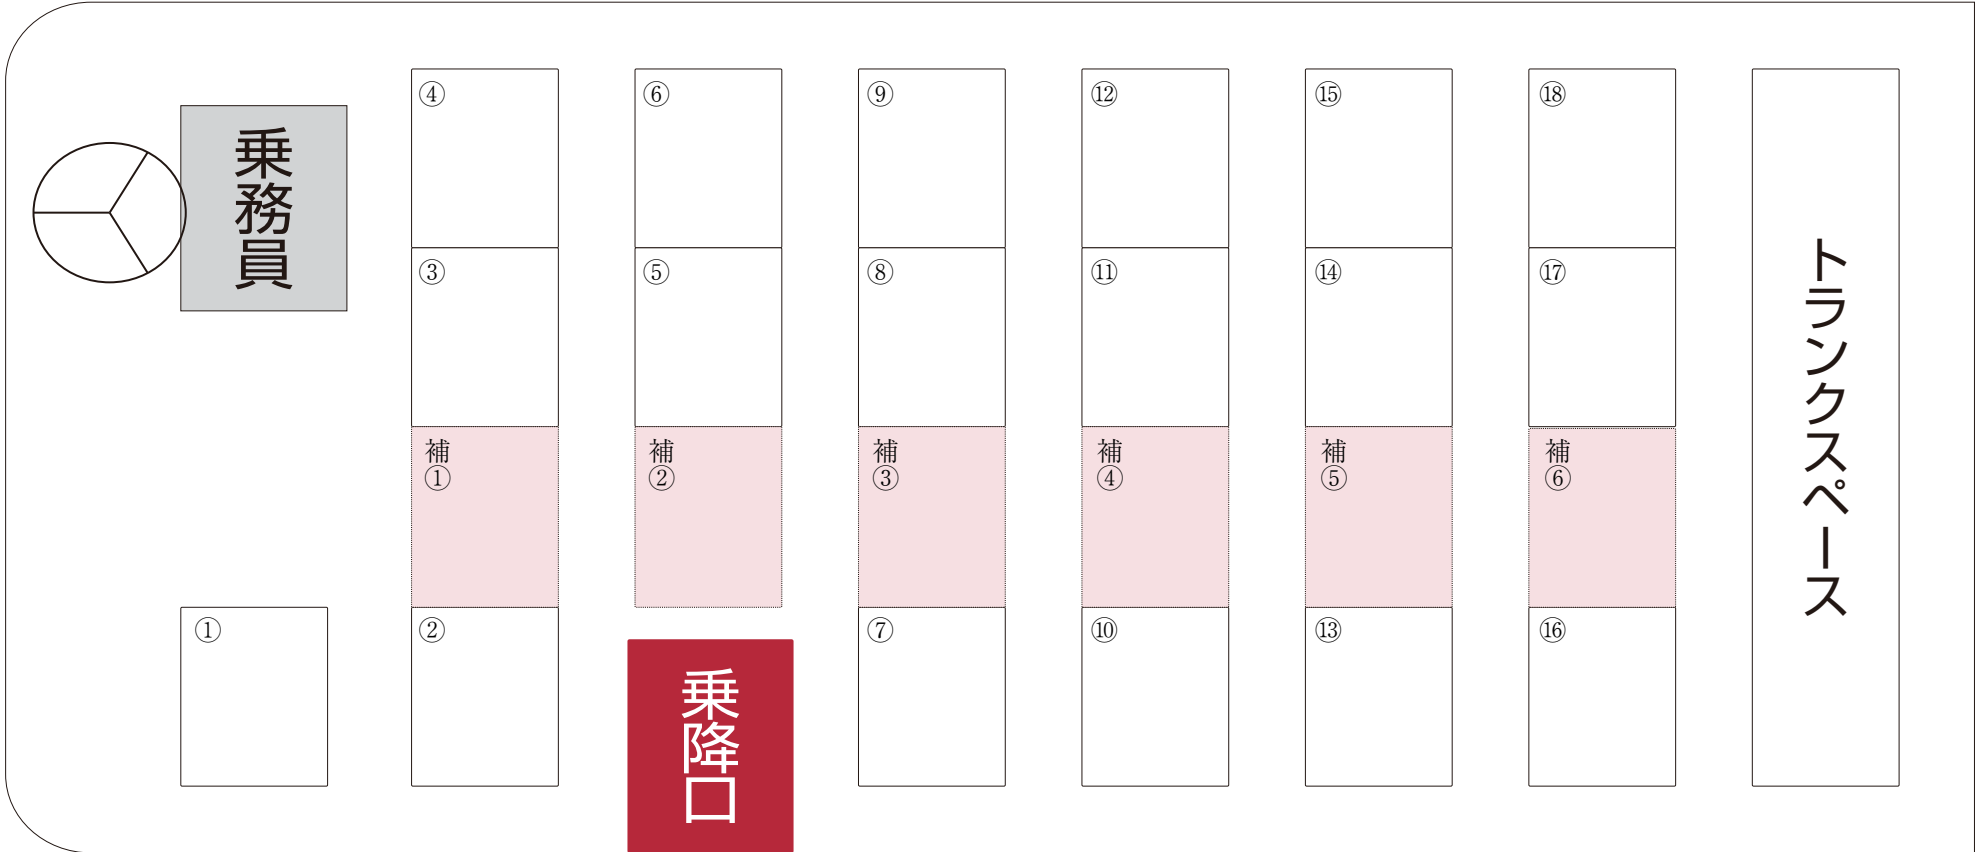

団体名

様

観光

リエッセII マイクロバス ロングタイプ (小型)

全長6.990m、全幅2.080m、全高2.635m
正座席:18席 補助席:6席

定員
24人

車内設備一覧

KANSAIバス株式会社