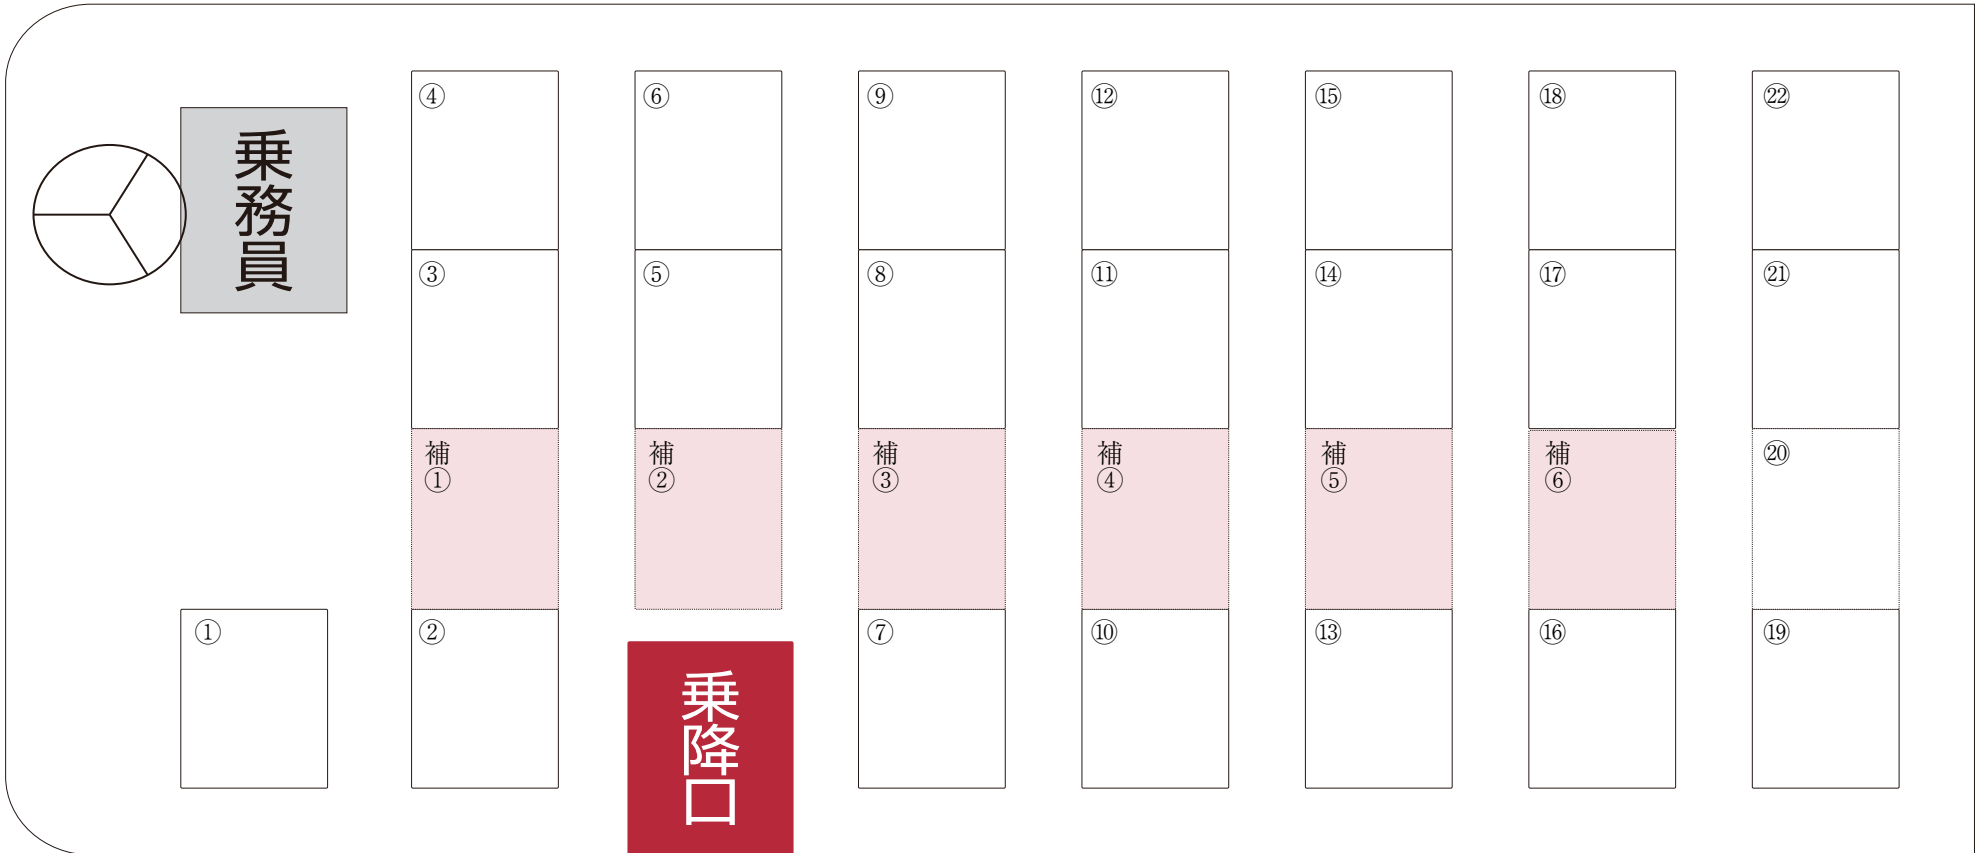

# リエッセII マイクロバス ロングタイプ (小型)

定員  
28人

様

全長6.990m、全幅2.035m、全高2.580m  
正座席:22席 補助席:6席

## 車内設備一覧

正座席×22  
(ロング)

補助席×6  
(ロング)

オートステップ

CD