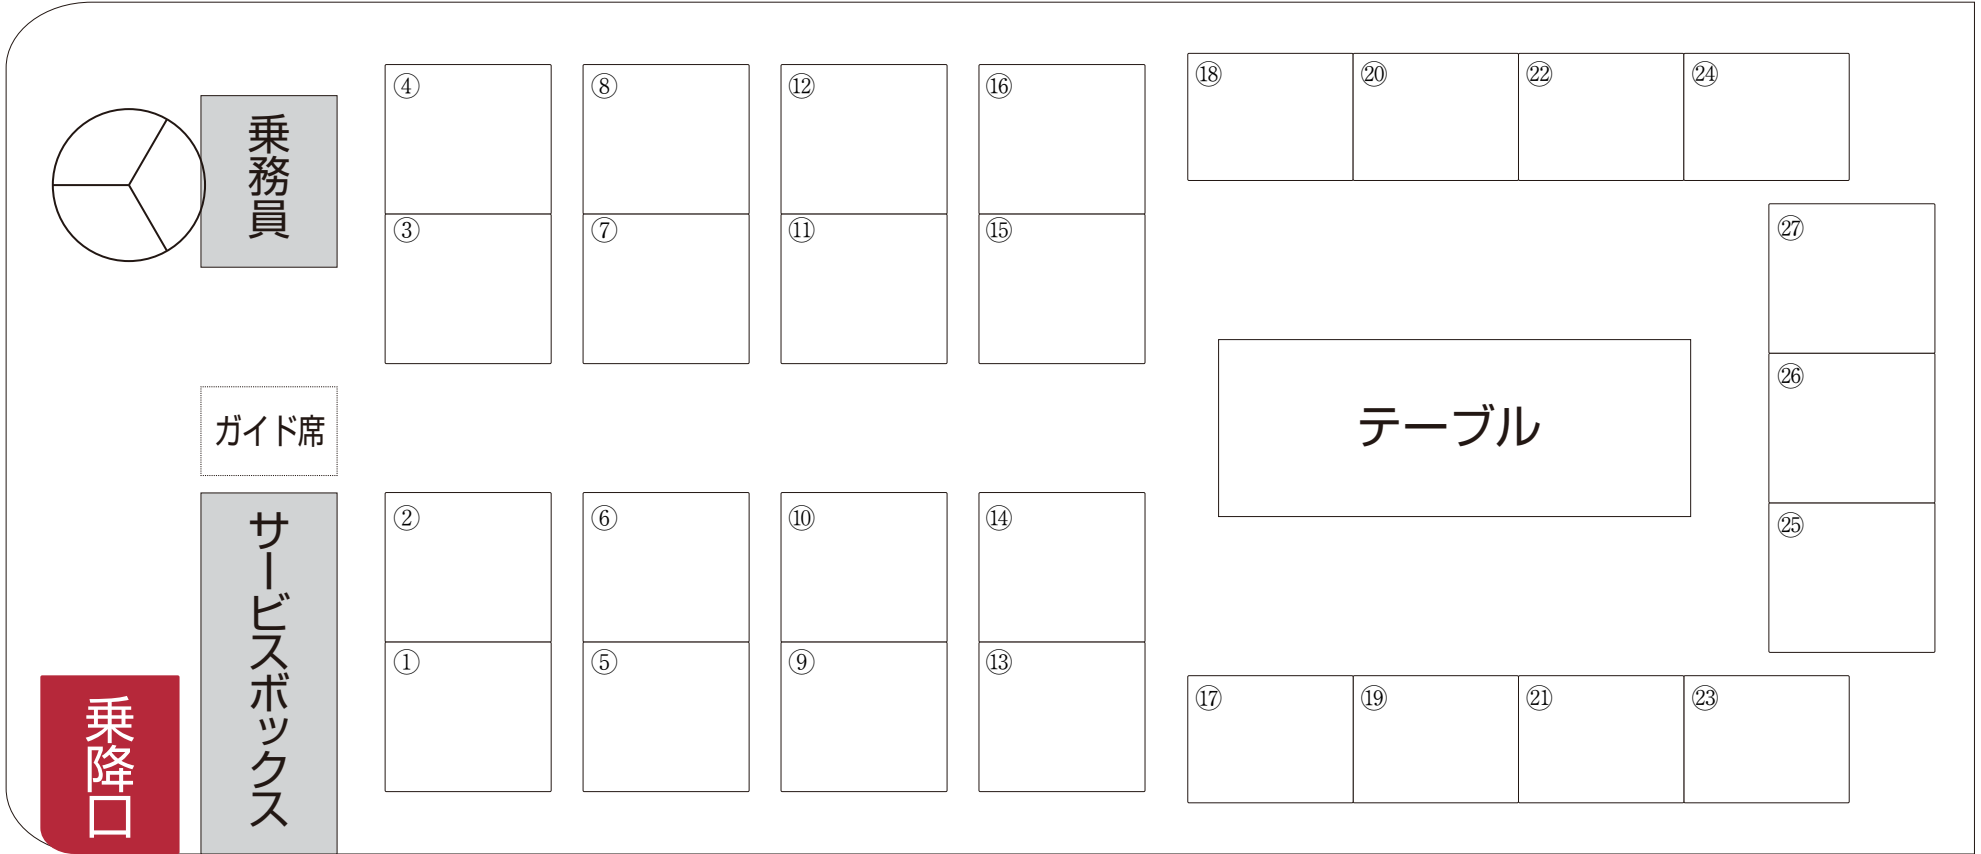

団体名

様

サロン

セレガ (中型)

全長8.990m、全幅2.490m、全高3.485m
正座席：27席 ガイド席：1席

定員
27人

車内設備一覧

KANSAIバス株式会社