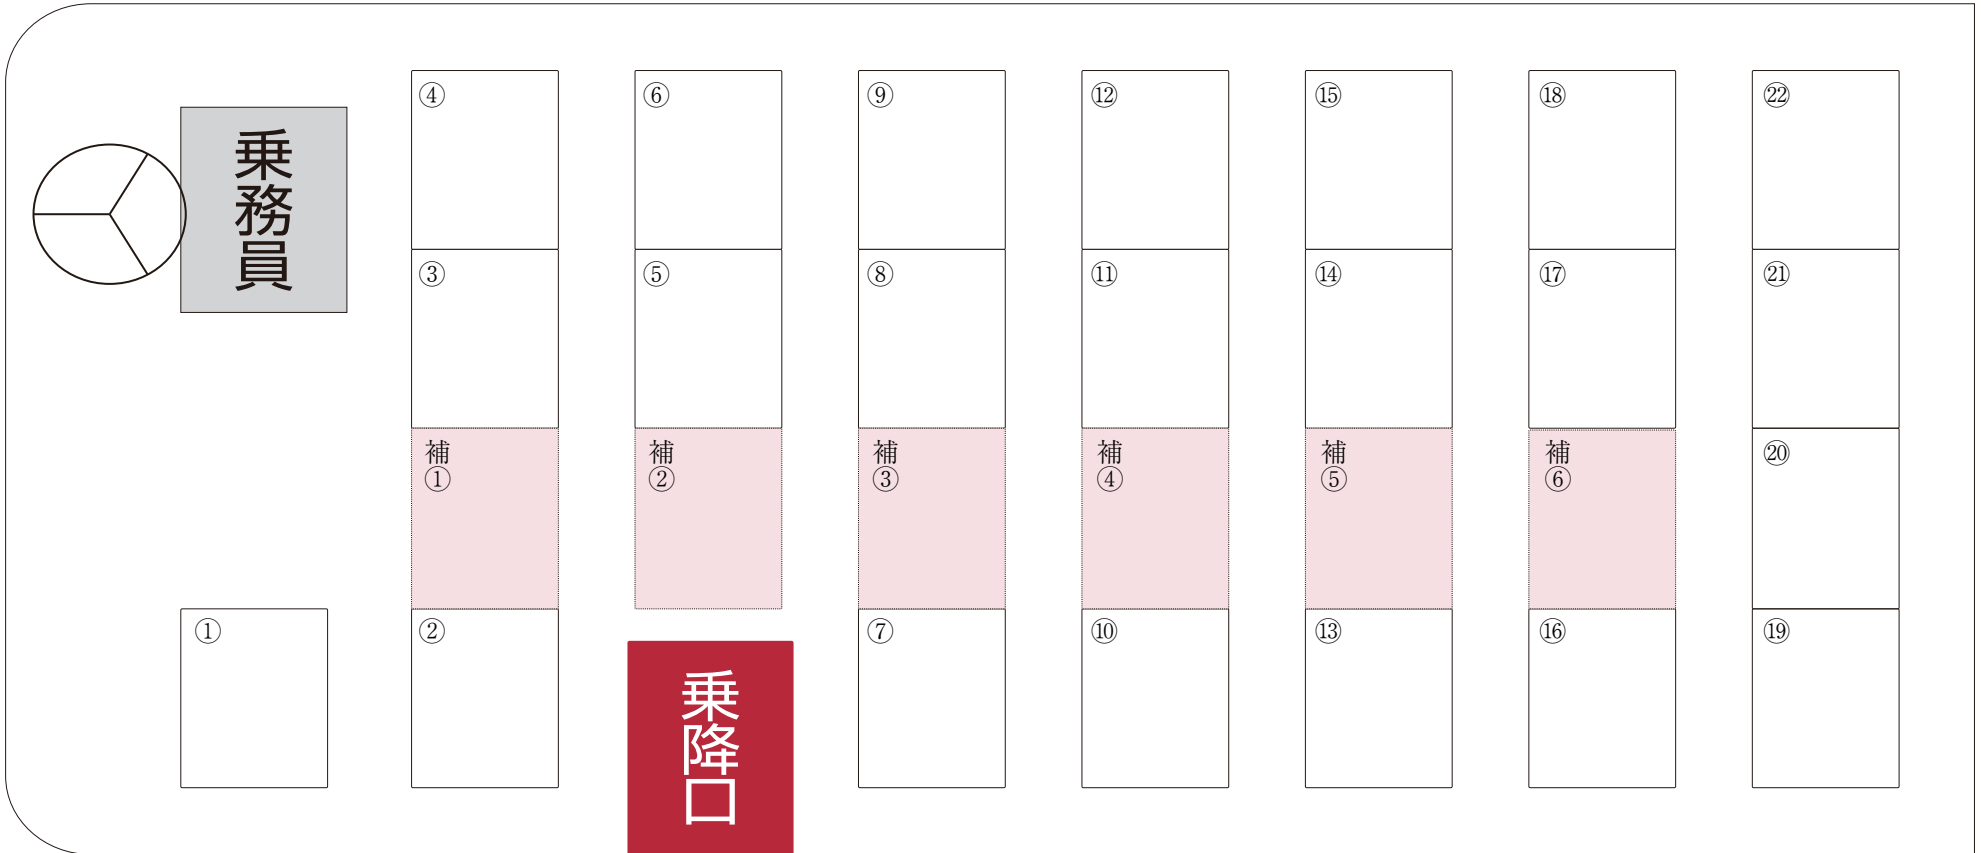

団体名

様

観光

リエッセII マイクロバス ロングタイプ (小型)

全長6.990m、全幅2.080m、全高2.635m

正座席:22席 補助席:6席

定員
28人

車内設備一覧

正座席×22

補助席×6

オートステップ

CD

DVD

テレビ

冷蔵庫

KANSAIバス株式会社